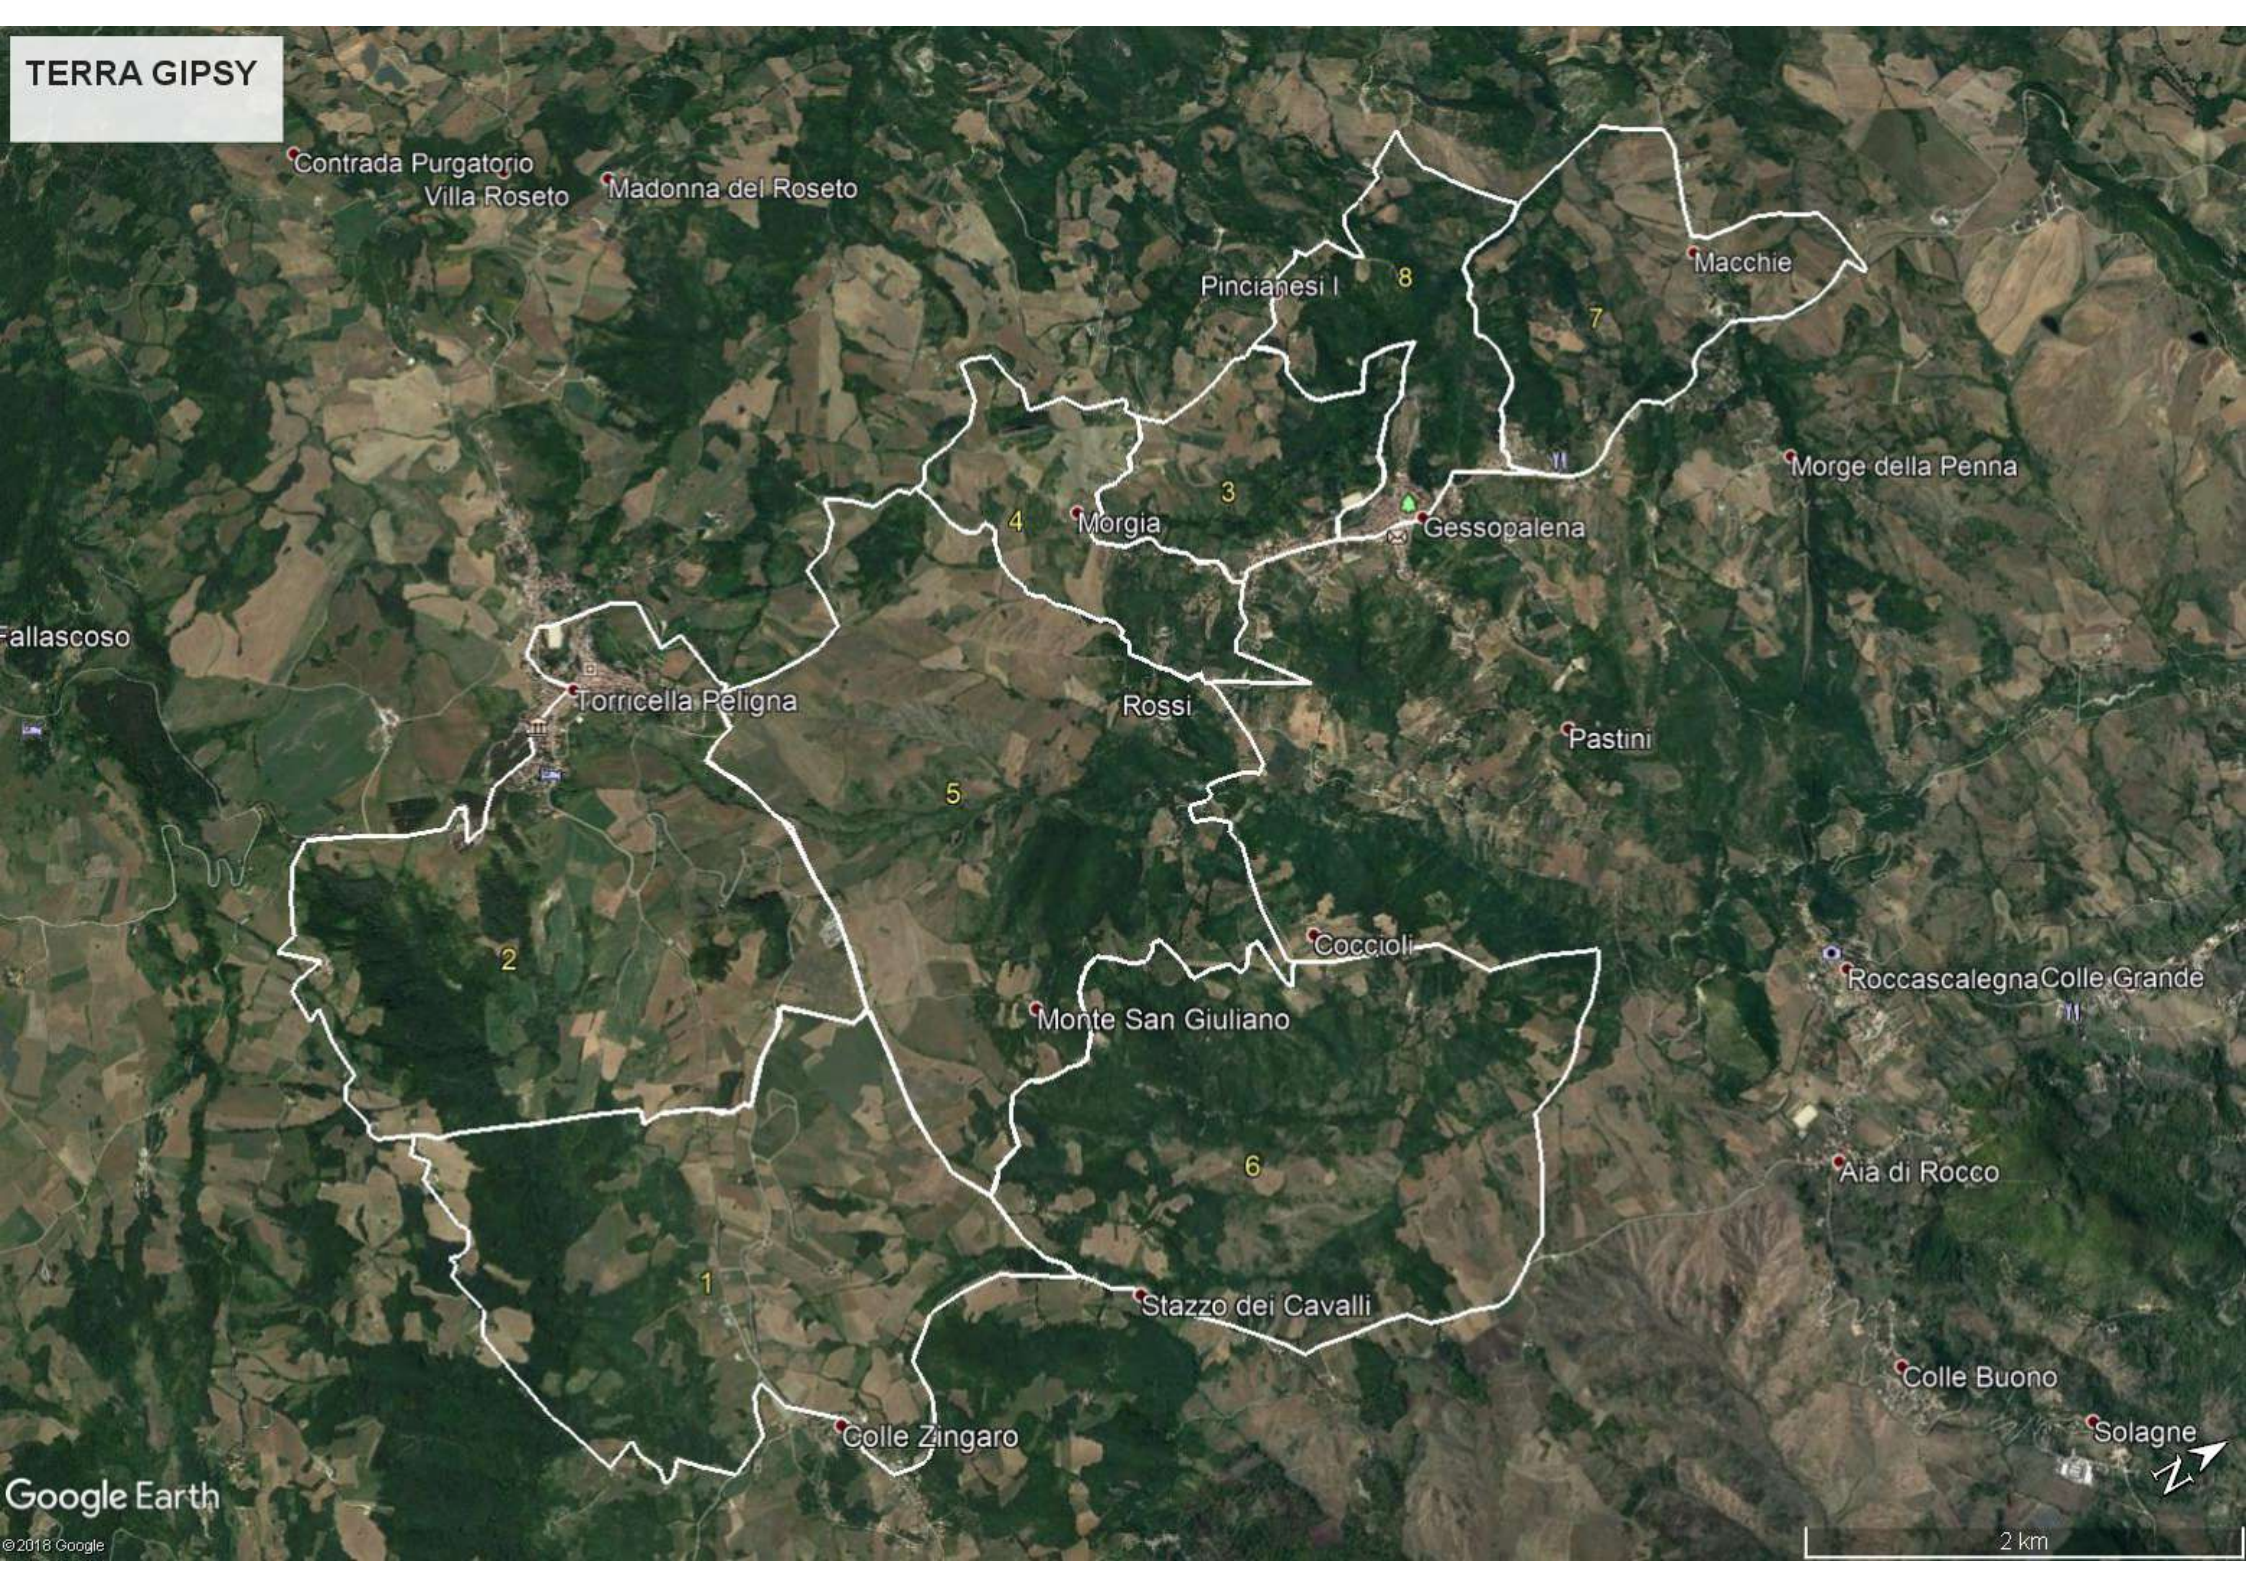

# TERRA GIPSY

Contrada Purgatorio  
Villa Roseto  
Madonna del Roseto

Pincianesi I

Macchie

Morge della Penna

Morgia

Gessopalena

Fallascoso

Torricella Peligna

Rossi

Pastini

2

5

Coccioli

Roccasalegna Colle Grande

Monte San Giuliano

6

Aia di Rocco

1

Stazzo dei Cavalli

Colle Buono

Colle Zingaro

Solagne