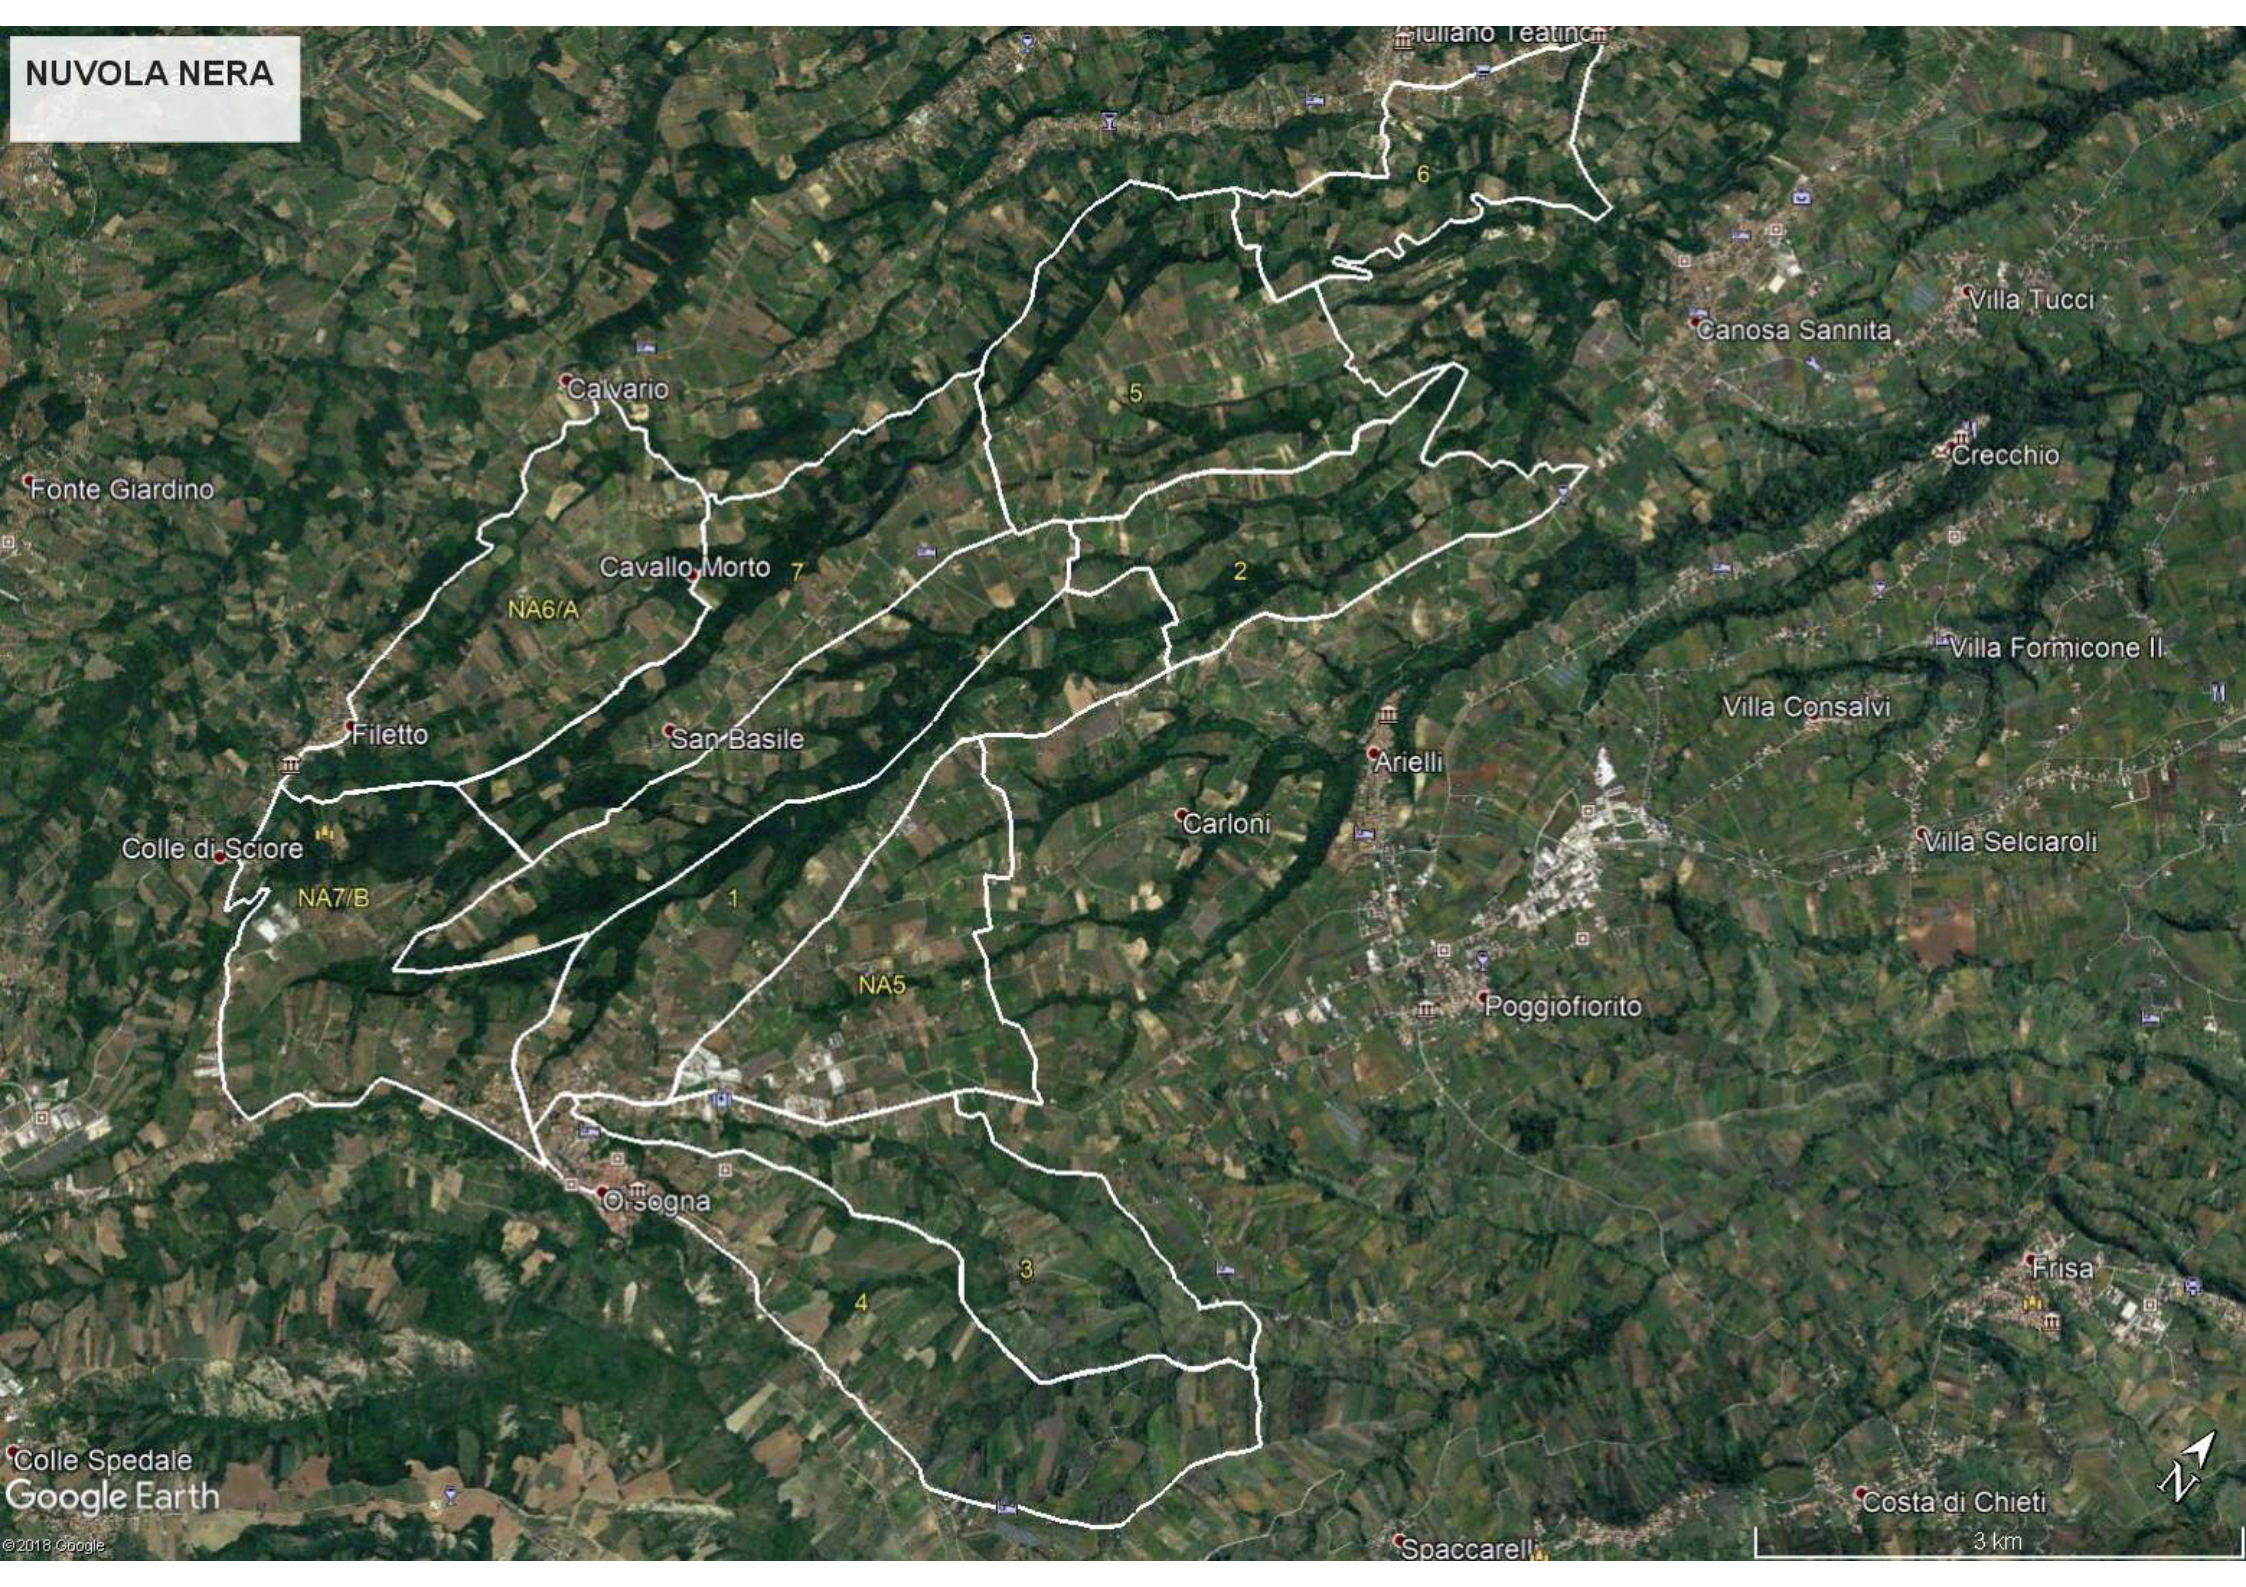

NUVOLA NERA

Fonte Giardino

Calvario

Cavallo Morto

NA6/A

Filetto

San Basile

Colle di Sciore

NA7/B

Carloni

Arielli

Poggiofiorito

Sogna

Frisa

Colle Spedale
Google Earth

Spaccarelli

Costa di Chieti

3 km