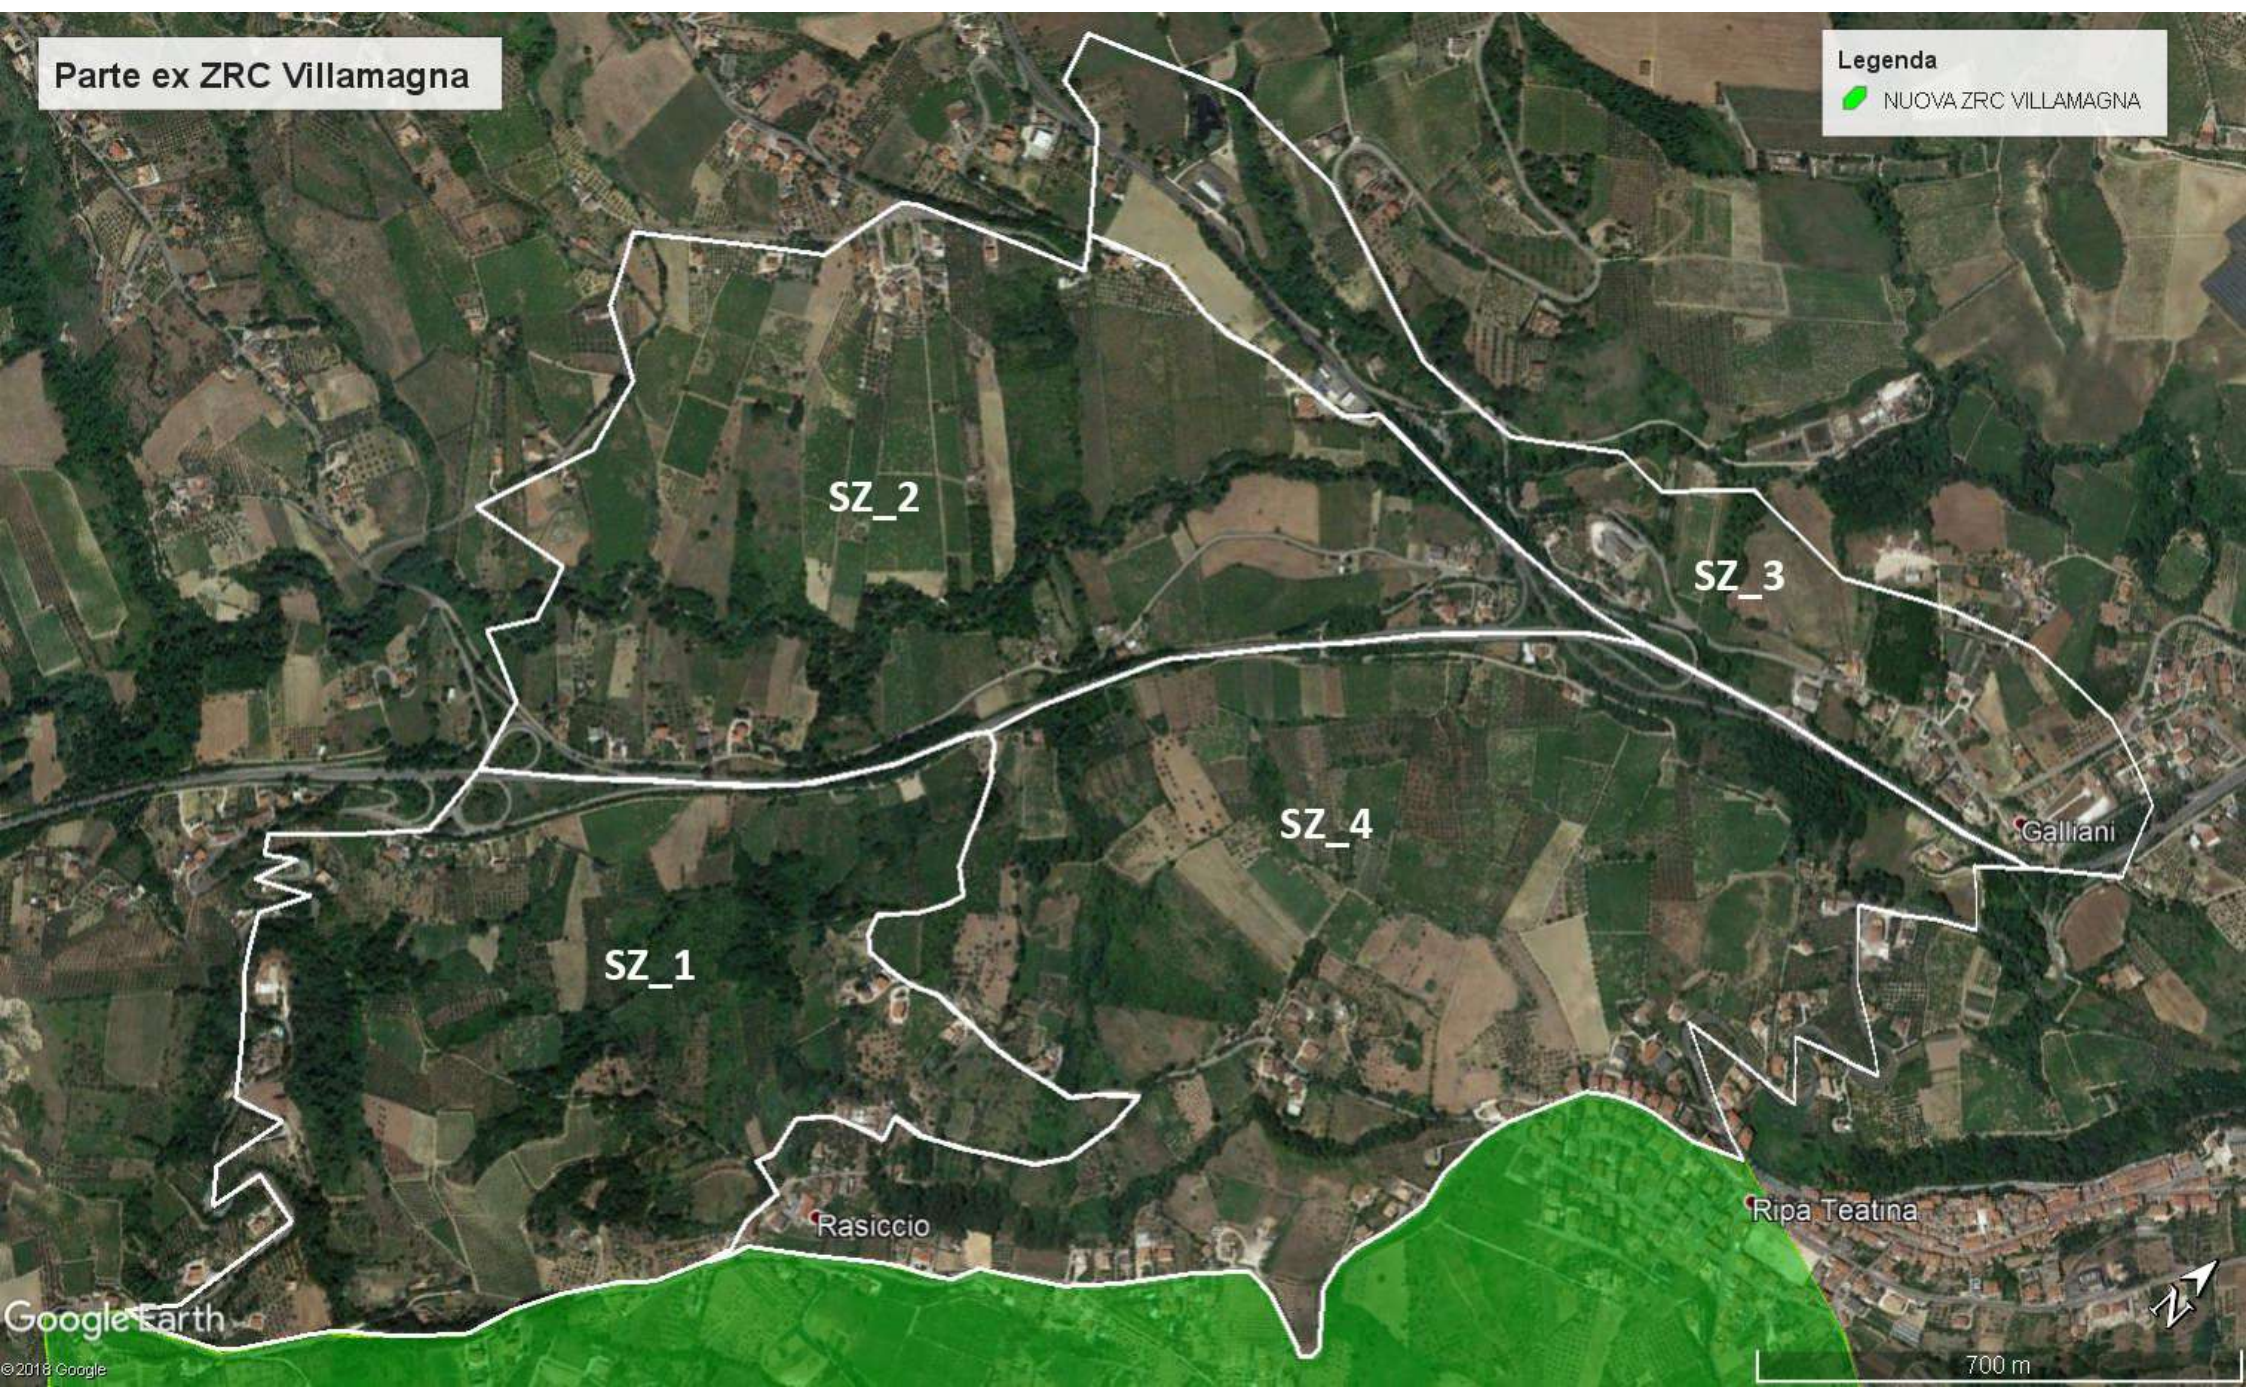

Parte ex ZRC Villamagna

Legenda
■ NUOVA ZRC VILLAMAGNA

SZ_2

SZ_3

SZ_4

SZ_1

Rasiccio

Ripa Teatina

Galliani

Google Earth

©2018 Google

700 m