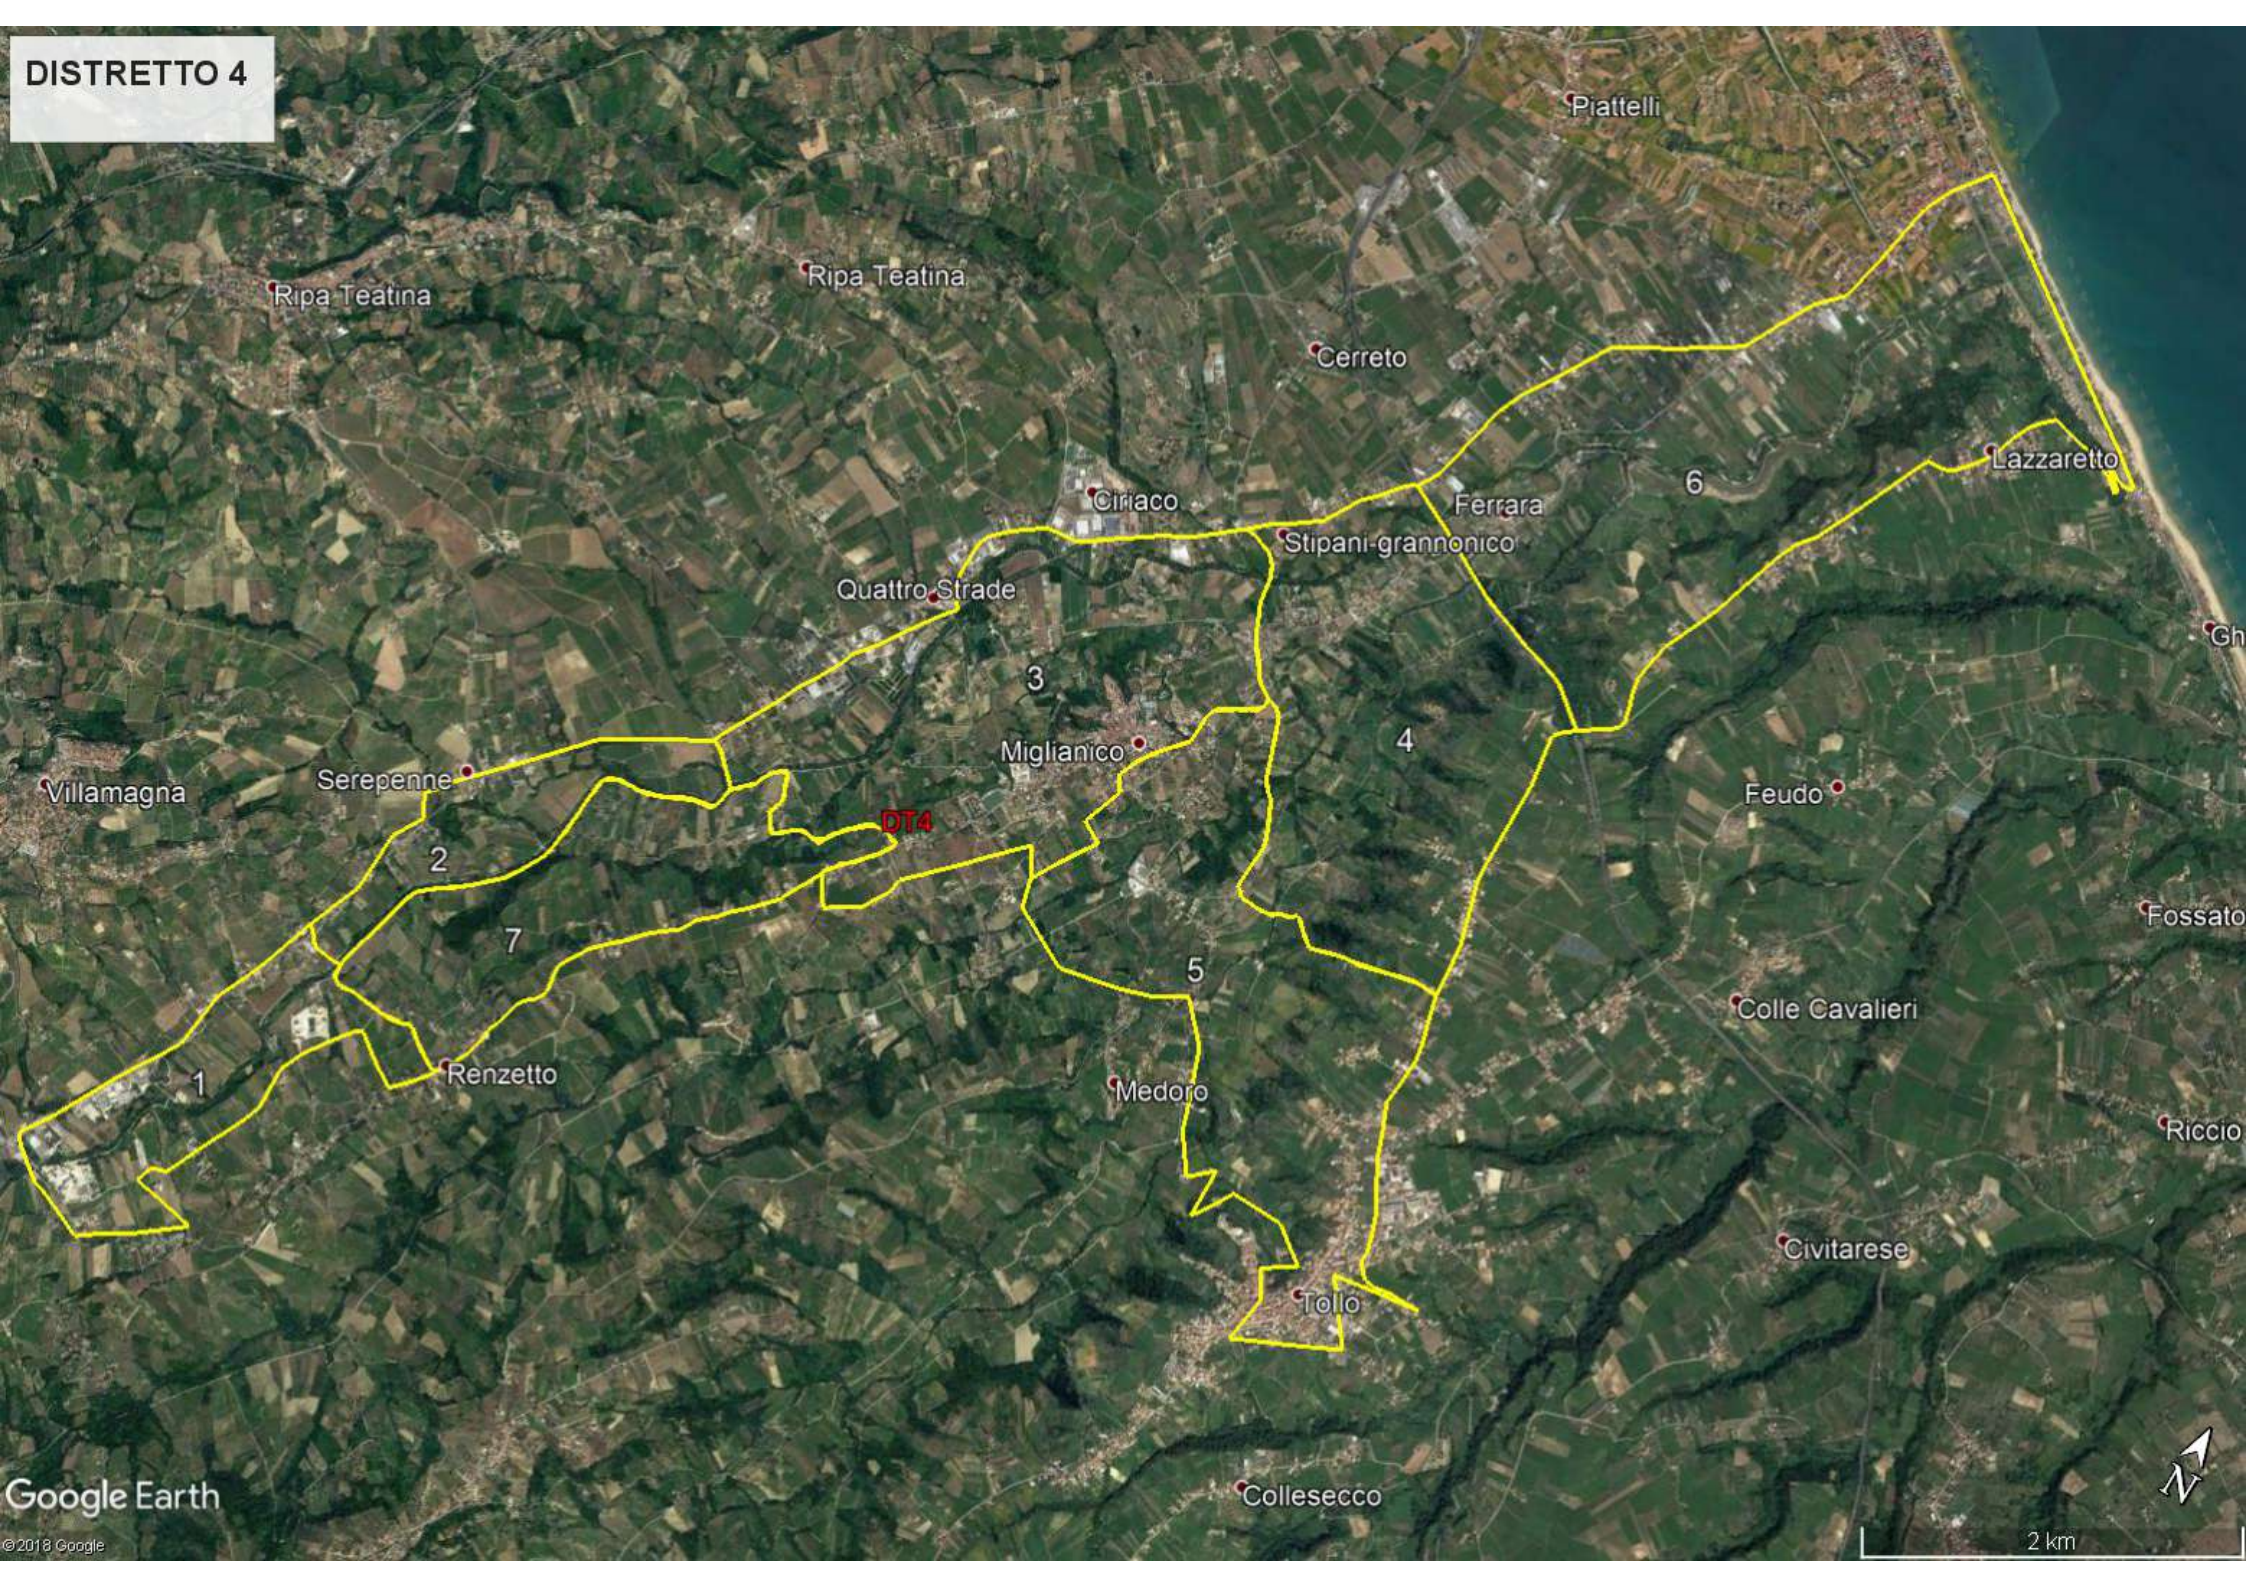

DISTRETTO 4

Ripa Teatina

Ripa Teatina

Piattelli

Cerreto

Lazzaretto

Ciriaco

Ferrara

6

Quattro Strade

Stipani-grannonico

3

Miglianico

4

Villamagna

Serepenne

Feudo

2

7

DT4

Fossato

Renzetto

Colle Cavalieri

1

Medoro

5

Riccio

Tollo

Civitarese

Collesecco