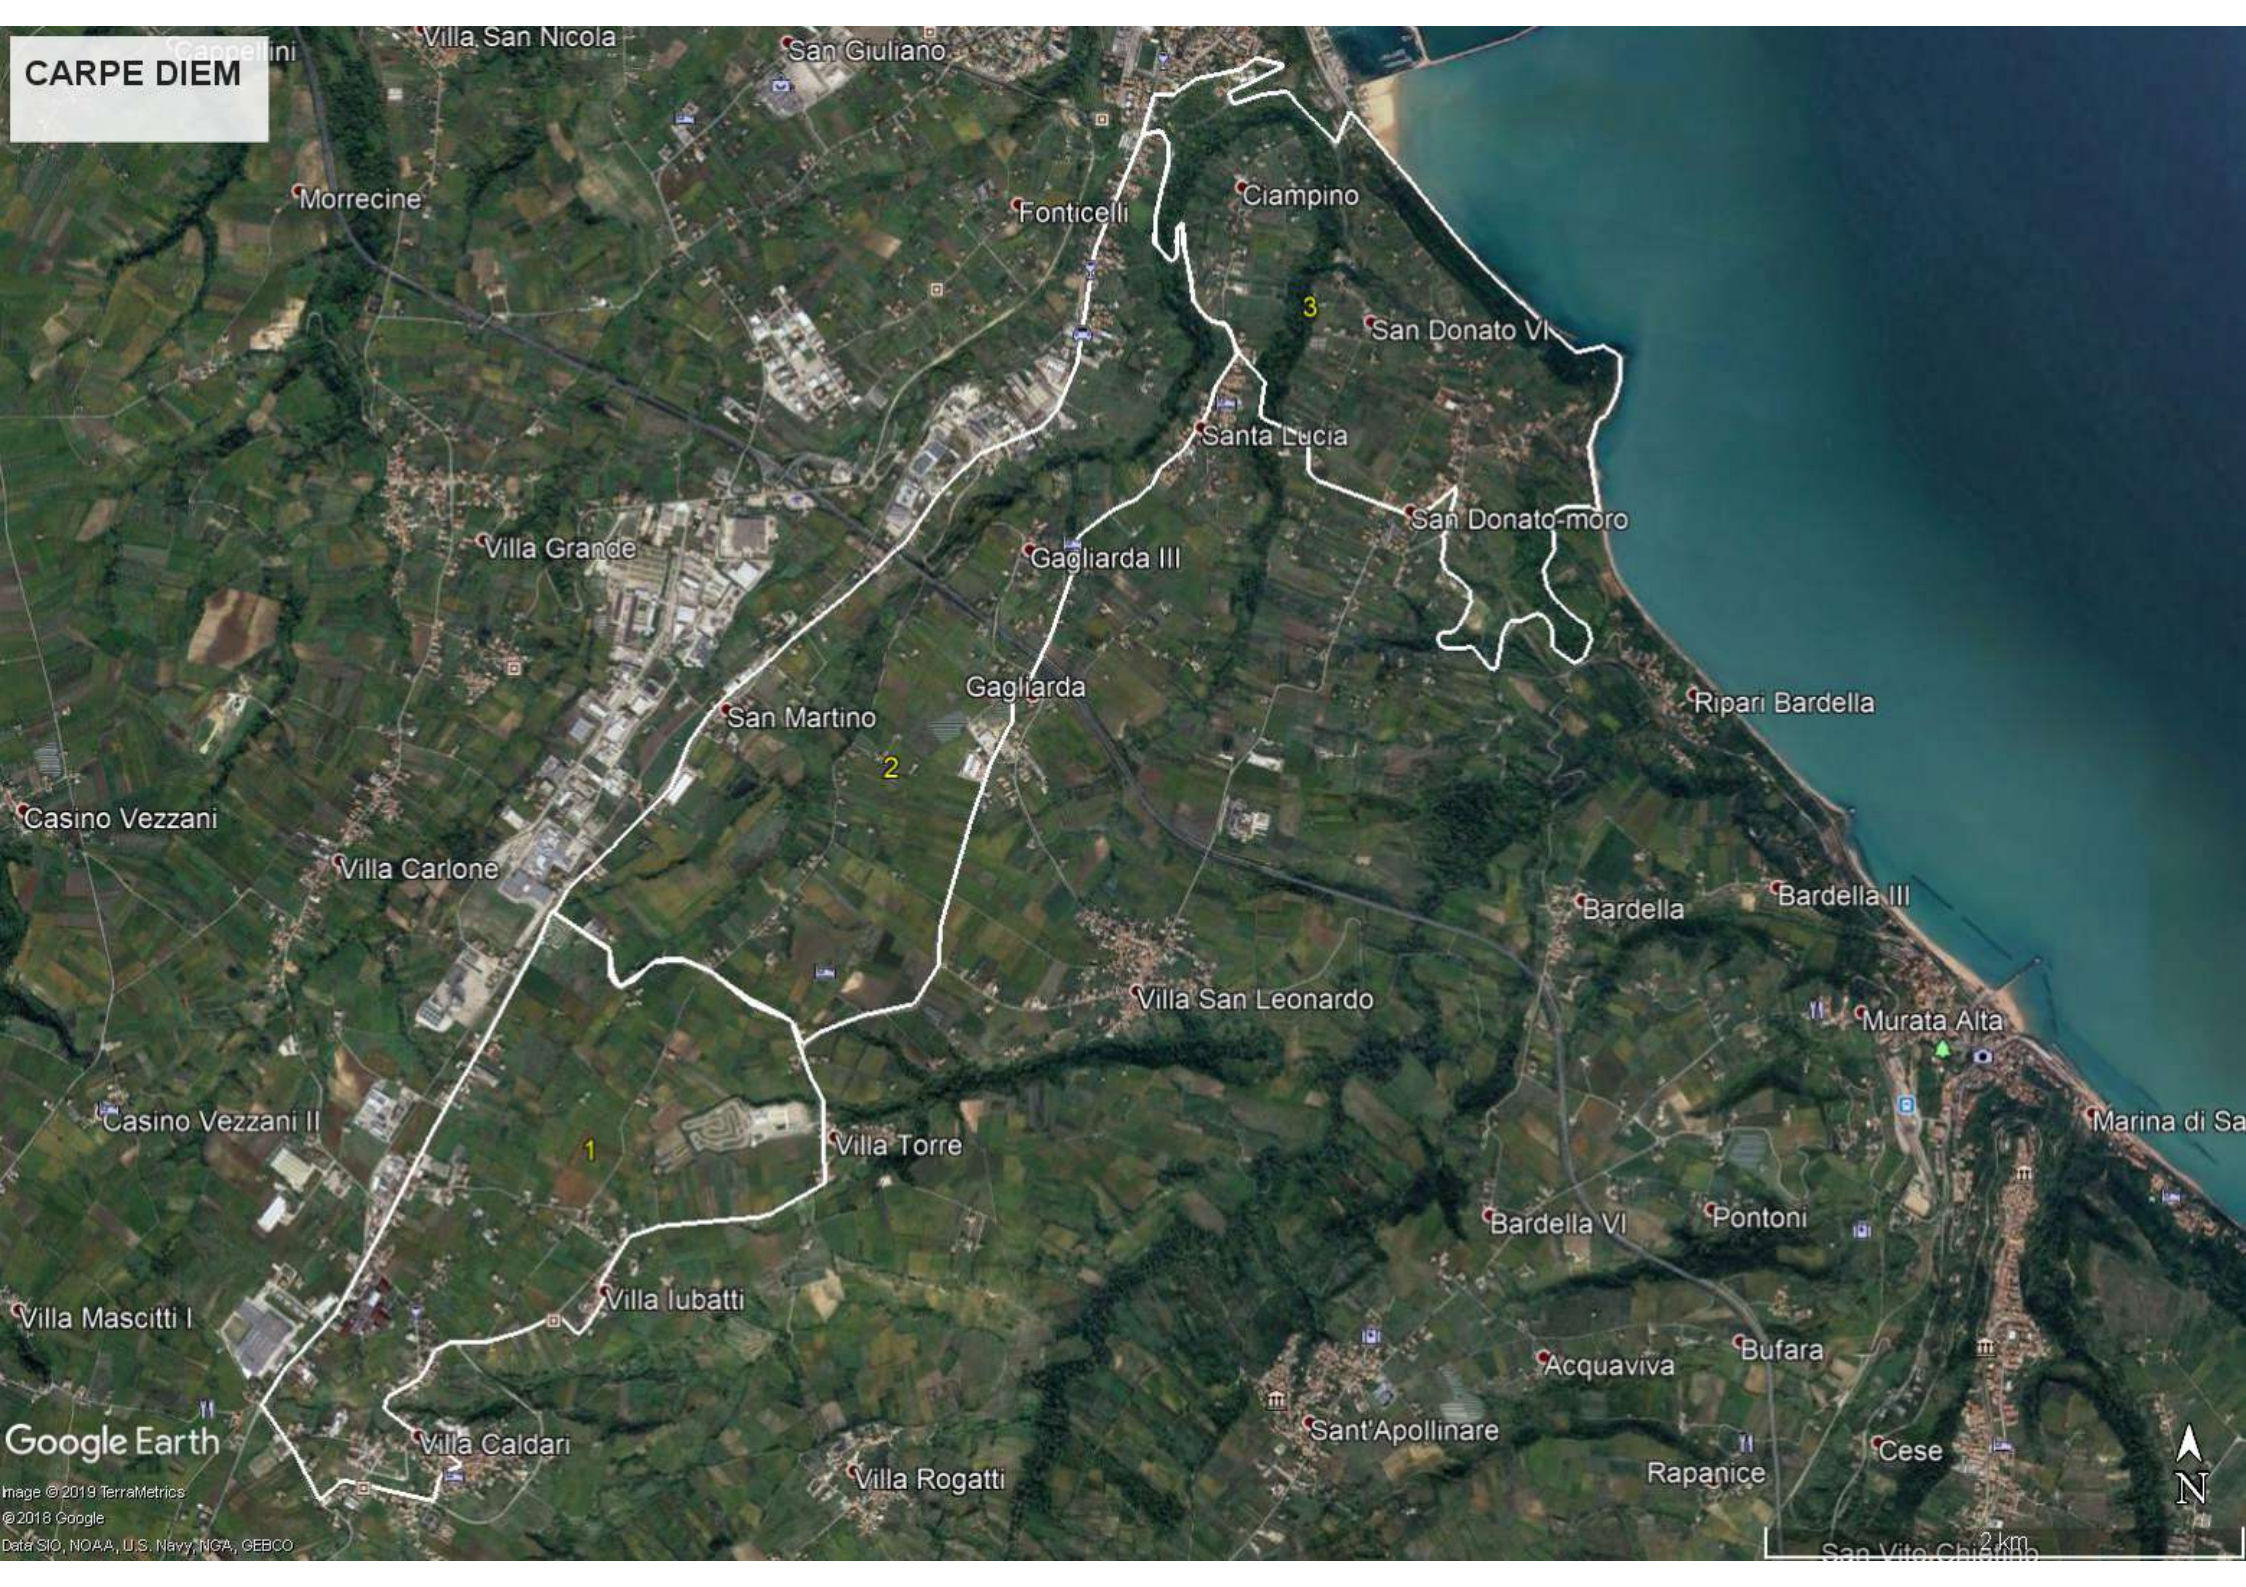

# CARPE DIEM

Google Earth

Image © 2019 TerraMetrics  
© 2018 Google  
Data SIO, NOAA, U.S. Navy, NGA, GEBCO

2 km  
San Vito Chiusura